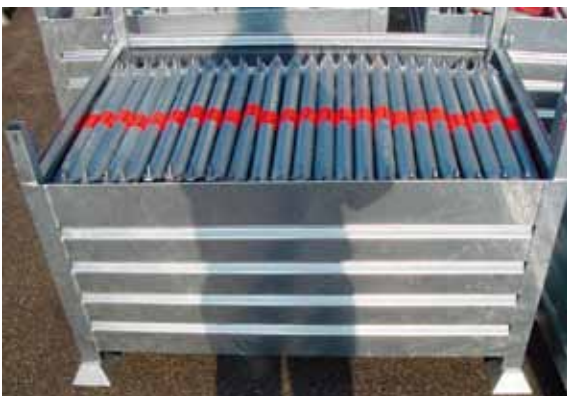

2607/073 liggers 0.73 200 stuks