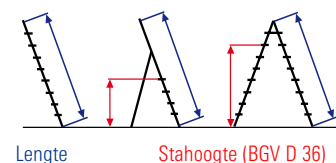

1042 Enkele trap

Artikelnr.	Lengte (m)	Treden	Breedte stijl (mm)	Gewicht (kg)
1042.006	1.70	6	76	5.1
1042.007	1.95	7	76	5.7
1042.008	2.20	8	76	6.2
1042.009	2.45	9	76	6.7
1042.010	2.70	10	76	7.7
1042.012	3.20	12	76	8.5
1042.014	3.70	14	76	10.8
1042.016	4.20	16	76	11.3