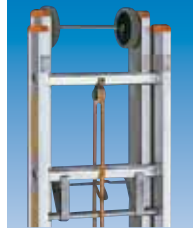

1035 Opsteekladder

Tweedelige opsteekladder voor grotere hoogtes, maar acceptabele afmetingen voor transport en opslag.

De opsteekladder is eenvoudig sport voor sport op te steken.

De twee delen kunnen ook afzonderlijk gebruikt worden.

De Layher opsteekladders zijn 447mm breed.