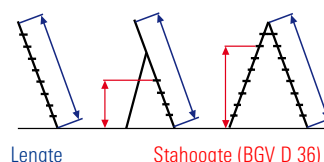

1031 Bouwladder tweedelig

Artikelnr.	Nuttige lengte (m)	Ingeschoven lengte (m)	Sporten	Breedte stijl (mm)	Gewicht (kg)
1031.010	5.30	3.00	10	75	18.5
1031.012	6.10	3.55	12	75	22.0
1031.014	7.20	4.15	14	75	26.5