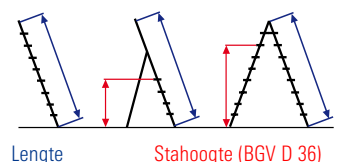

1035 Opsteekladder

Artikelnr.	Nuttige lengte (m)	Ingeschoven lengte (m)	Sporten	Breedte stijl (mm)	Gewicht (kg)
1035.006	3.05	1.90	2 x 6	64	7.6
1035.008	4.15	2.45	2 x 8	64	9.5
1035.010	5.30	3.00	2 x 10	64	12.5
1035.012	6.10	3.55	2 x 12	76	14.6
1035.014	7.20	4.15	2 x 14	84	18.0
1035.016	8.30	4.70	2 x 16	84	21.7
1035.018	9.40	5.25	2 x 18	100	23.6

1037 Schuifladder tweedelig

Artikelnr.	Nuttige lengte (m)	Ingeschoven lengte (m)	Sporten	Breedte stijl (mm)	Gewicht (kg)
1037.014	7.20	4.10	2 x 14	84	20.7
1037.016	8.30	4.65	2 x 16	84	24.0
1037.018	9.10	5.20	2 x 18	100	27.4
1037.020	10.30	5.80	2 x 20	100	31.0
1037.022	11.50	6.40	2 x 22	100	34.6
1037.024	12.70	7.00	2 x 24	100	38.2

1039 Dubbele ladder

Artikelnr.	Lengte (m)	Stahoogte lengte (m)	Sporten	Breedte stijl (mm)	Breedte onderzijde (m)	Gewicht (kg)
1039.005	1.55	1.05	5	64	0.50	6.8
1039.006	1.80	1.30	6	64	0.53	8.0
1039.007	2.10	1.60	7	64	0.56	9.0
1039.008	2.40	1.85	8	64	0.59	11.0
1039.009	2.65	2.00	9	64	0.61	12.5
1039.010	2.95	2.35	10	64	0.64	14.0
1039.012	3.50	2.90	12	64	0.70	18.0
1039.014	4.05	3.40	14	76	0.76	20.0
1039.016	4.60	3.95	16	76	0.82	24.0
1039.018	5.20	4.45	18	76	0.88	30.0