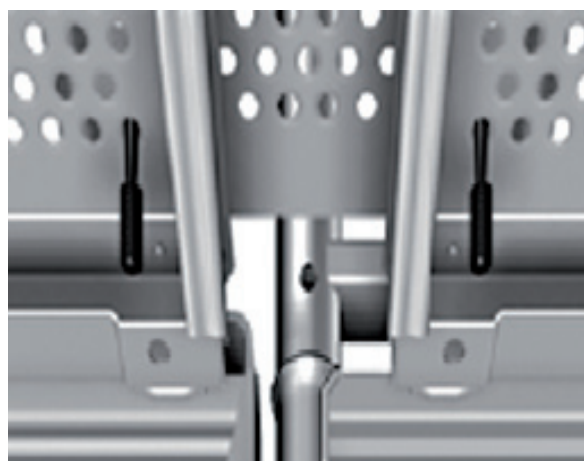

## Stalen afdekplaat in combinatie met vlonders

### Productvoordelen

- lange levensduur
- veelzijdige inzetbare afdichting
- niet brandbaar
- zeer geringe hoogte (1cm)
- snelle eenvoudige montage
- diverse lengtes
- eenvoudig te borgen tegen verschuiven/  
opwaaien d.m.v. borgpen

### Toepassing stalen afdekplaat in combinatie met vlonders