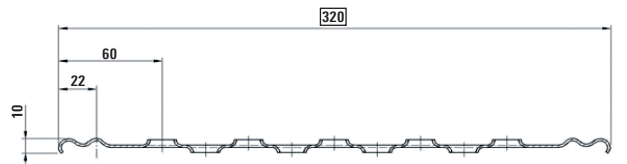

Stalen afdekplaat in combinatie met vlonders

Productvoordelen

- lange levensduur
- veelzijdige inzetbare afdichting
- niet brandbaar
- zeer geringe hoogte (1cm)
- snelle eenvoudige montage
- diverse lengtes
- eenvoudig te borgen tegen verschuiven/
  opwaaien d.m.v. borgpen