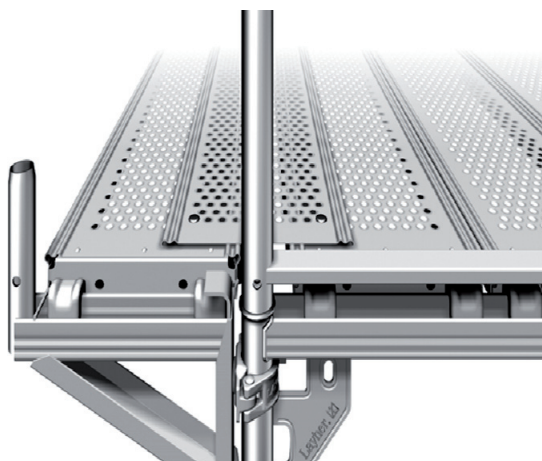

## Stalen afdekplaat in combinatie met vlonders

### Productvoordelen

- lange levensduur
- veelzijdige inzetbare afdichting
- niet brandbaar
- zeer geringe hoogte (1cm)
- snelle eenvoudige montage
- diverse lengtes
- eenvoudig te borgen tegen verschuiven/  
opwaaien d.m.v. borgpen

### Toepassing stalen afdekplaat in combinatie met vlonders

### Stalen afdekplaat in combinatie met vlonders

- 3881/000 vl stalen afdekplaat in combinatie met vlonders 0.73x0.32 m
- 3881/001 vl stalen afdekplaat in combinatie met vlonders 1.09x0.32 m
- 3881/002 vl stalen afdekplaat in combinatie met vlonders 1.57x0.32 m
- 3881/003 vl stalen afdekplaat in combinatie met vlonders 2.07x0.32 m
- 3881/004 vl stalen afdekplaat in combinatie met vlonders 2.57x0.32 m
- 3881/005 vl stalen afdekplaat in combinatie met vlonders 3.07x0.32 m