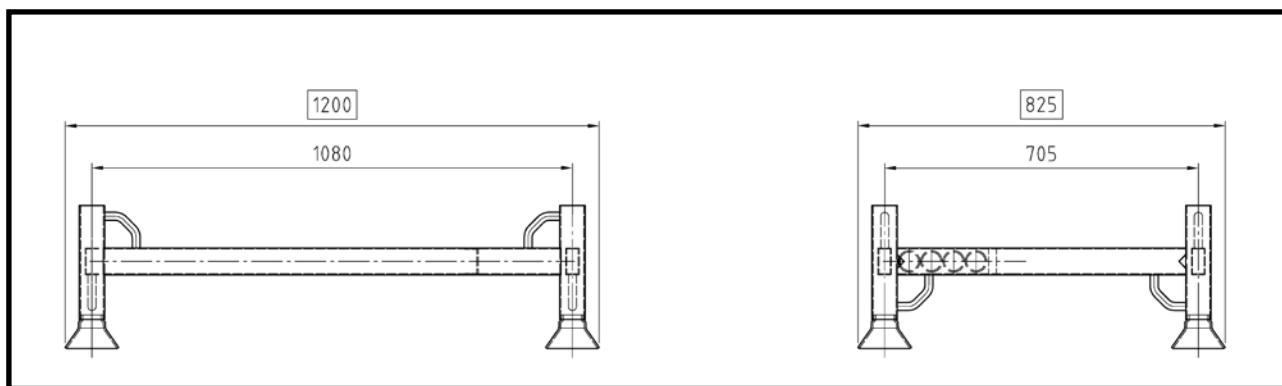

Stapelpallet

1.20m x 0.70m

Op veler verzoek is er nu een Layher stapelpallet waarvan er 3 naast elkaar op een laadvloer van een vrachtauto, aanhangwagen of trailer kunnen. De buitenmaten van het grondvlak zijn 825 x 1200mm. Deze maten volgen de afmetingen van een Europallet. Met deze stapelpallets is de beschikbare transportruimte dus altijd optimaal te benutten.

0723/254 Stapelpallet

1.20m x 0.70m