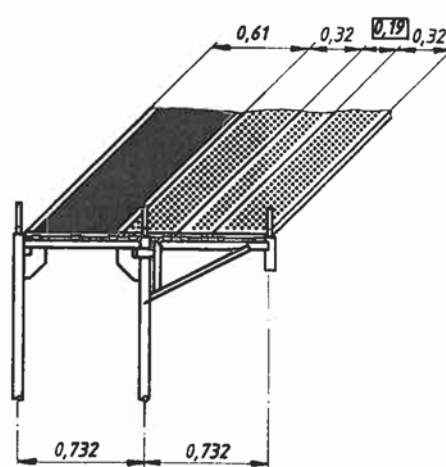

Blitzsteiger 0.73m breed
+ console 0.73m breed

Stalen vlonders vlonderschema's

Stalen vlonders 19cm breed

Voor het aansluiten van de U- en de dubbele liggers met de 19cm brede stalen vlonder in combinatie met met de 32cm brede stalen vlonders.
Zie schema's hieronder.