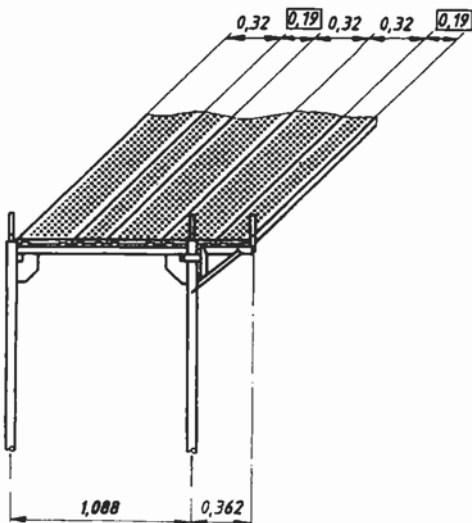

Blitzsteiger 1.09m breed
+ console 0.73m breed

Blitzsteiger 0.73m breed
+ console 0.36m breed

Blitzsteiger 0.73m breed
+ console 0.73m breed

Blitzsteiger 1.09m breed
+ console 0.36m breed

Blitzsteiger 0.73m breed
+ console 0.36m breed

Blitzsteiger 0.73m breed
+ console 0.73m breed

Stalen vlonders vlonderschema's

Stalen vlonders 19cm breed

Voor het aansluiten van de U- en de dubbele liggers met de 19cm brede stalen vlonder in combinatie met met de 32cm brede stalen vlonders.
Zie schema's hieronder.