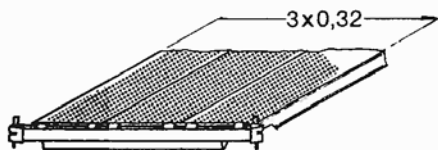

Blitzsteiger 0.73m breed
+ console 0.73m breed

Stalen vlonders vlonderschema's

Stalen vlonders 19cm breed

Voor het aansluiten van de U- en de dubbele liggers met de 19cm brede stalen vlonder in combinatie met met de 32cm brede stalen vlonders.
Zie schema's hieronder.

Belangrijk: Steigervlonders en stalen steigerplanken moeten altijd geborgd zijn tegen omhoog komen. Dit kan met de kunststof borgpen voor stalen steigerplank (art.nr. 3800/001)

of de stalen borgpen met kipstift (art.nr. 3800/002)

Nr. 2613/073
U-ligger 0.73m

Nr. 2613/109
U-ligger 1.09m versterkt

Nr. 2624/307
Dubbele U-ligger 3.07m

Nr. 2624/257
Dubbele U-ligger 2.57m

Nr. 2624/207
Dubbele U-ligger 2.07m

Nr. 2624/157
Dubbele U-ligger 1.57m