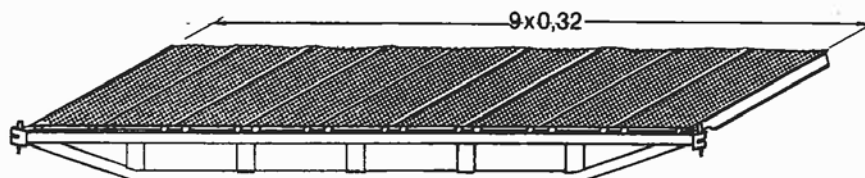

Blitzsteiger 0.73m breed
+ console 0.73m breed

Stalen vlonders vlonderschema's

Stalen vlonders 19cm breed

Voor het aansluiten van de U- en de dubbele liggers met de 19cm brede stalen vlonder in combinatie met met de 32cm brede stalen vlonders.
Zie schema's hieronder.

Belangrijk: Steigervlonders en stalen steigerplanken moeten altijd geborgd zijn tegen omhoog komen. Dit kan met de kunststof borgpen voor stalen steigerplank (art.nr. 3800/001)

of de stalen borgpen met kipstift (art.nr. 3800/002)

Nr. 2613/073
U-ligger 0.73m

Nr. 2613/109
U-ligger 1.09m versterkt

Nr. 2624/307
Dubbele U-ligger 3.07m

Nr. 2624/257
Dubbele U-ligger 2.57m

Nr. 2624/207
Dubbele U-ligger 2.07m

Nr. 2624/157
Dubbele U-ligger 1.57m