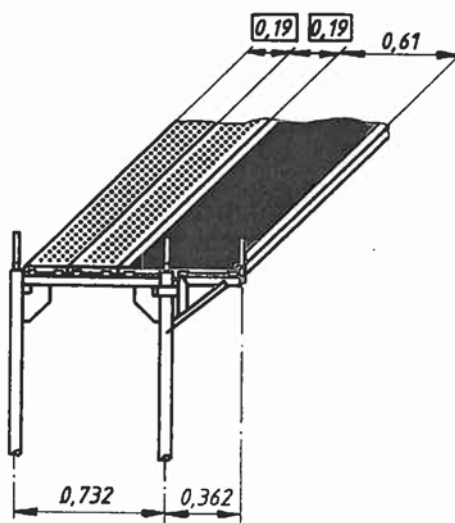

Blitzsteiger 1.09m breed
+ console 0.73m breed

Blitzsteiger 0.73m breed
+ console 0.36m breed

Blitzsteiger 0.73m breed
+ console 0.73m breed

Blitzsteiger 1.09m breed
+ console 0.36m breed

Blitzsteiger 0.73m breed
+ console 0.36m breed

Blitzsteiger 0.73m breed
+ console 0.73m breed

Stalen vlonders vlonderschema's

Stalen vlonders 19cm breed

Voor het aansluiten van de U- en de dubbele liggers met de 19cm brede stalen vlonder in combinatie met met de 32cm brede stalen vlonders.
Zie schema's hieronder.