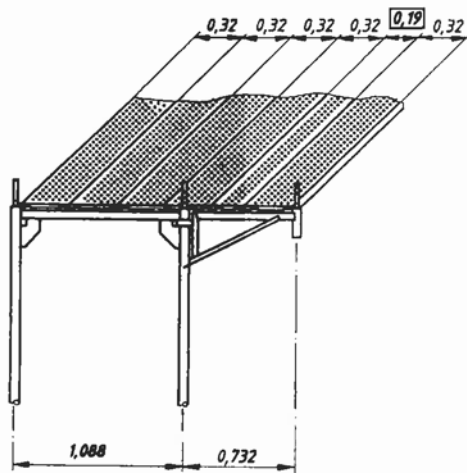

Stalen vlonders vlonderschema's

Stalen vlonders 19cm breed

Voor het aansluiten van Blitzsteigers met consoles met de 19cm brede stalen vlonder in combinatie met met de 32cm of de 61cm brede stalen vlonders. Zie schema's hieronder.

Belangrijk: Steigervlonders en stalen steigerplanken moeten altijd geborgd zijn tegen omhoog komen. Dit kan met de kunststof borgpen voor stalen steigerplank (art.nr. 3800/001)

of de stalen borgpen met kipstift (art.nr. 3800/002)

Blitzsteiger 1.09m breed
+ console 0.73m breed