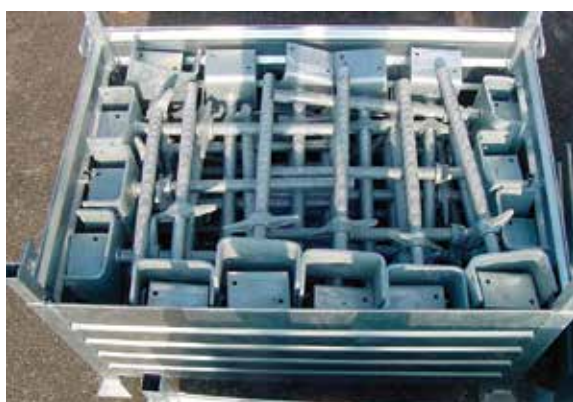

5316/060 kopspindels 70 stuks