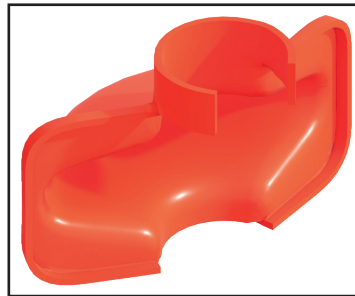

KUNSTSTOF BESCHERMKAPPEN

Layher® 

Meer mogelijk. Het systeem voor steigers.

Voor gebruik waar Allround in een publieke omgeving opgebouwd wordt zoals onderdoorgangen op trottoirs of op evenementen. Met deze kunststof (polyetheleen) beschermkappen kunnen de uitstekende delen van een steiger beschermd worden. Deze kunststof onderdelen zijn er voor halve en hele rozetten, diagonalen, kruis/ draaikoppelingen en voetspindels. Hiermee krijgen al deze metalen delen een zachte afscherming en wordt ieder risico van stoten of kleren openhalen tot een minimum beperkt. Goed zichtbaar door fluorescerende kleuren.

Kunststof fluor beschermkap voor halve rozet.

Artikelnummer 4007.012

Kunststof fluor beschermkap voor hele rozet.

Artikelnummer 4007.013

Kunststof fluor beschermkap voor diagonaal of kruis/draaikoppeling.

Inclusief reflector.

Artikelnummer 4007.014

Kunststof fluor slof voor voetspindel.

Inclusief 2 reflectoren.

Artikelnummer 4007.010