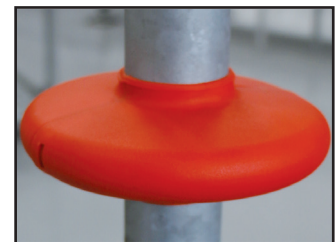

KUNSTSTOF BESCHERMKAPPEN

Layher® 

Meer mogelijk. Het systeem voor steigers.

Voor gebruik waar Allround in een publieke omgeving opgebouwd wordt zoals onderdoorgangen op trottoirs of op evenementen. Met deze kunststof (polyetheleen) beschermkappen kunnen de uitstekende delen van een steiger beschermd worden. Deze kunststof onderdelen zijn er voor halve en hele rozetten, diagonalen, kruis/ draaikoppelingen en voetspindels. Hiermee krijgen al deze metalen delen een zachte afscherming en wordt ieder risico van stoten of kleren openhalen tot een minimum beperkt. Goed zichtbaar door fluorescerende kleuren.

Kunststof fluor beschermkap voor halve rozet.

Artikelnummer 4007.012

Kunststof fluor beschermkap voor hele rozet.

Artikelnummer 4007.013

Kunststof fluor beschermkap voor diagonaal of kruis/draaikoppeling.

Inclusief reflector.

Artikelnummer 4007.014

Kunststof fluor slof voor voetspindel.

Inclusief 2 reflectoren.

Artikelnummer 4007.010