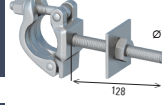

Draaikoppeling
EN74-1 1 SW B C3 M
Art.nr.: 4702/019 / 4702/022

Kantplankkoppeling
Art.nr.: 4708/022

Halve koppeling met schetsplaat
Art.nr.: 4705/019

Draaikoppeling EN74-1 SW C3 M grove schroefdraad.
Art.nr.: 4778/019 / 4778/022

Halve koppeling met haak
Art.nr.: 4749/019

H-profielkoppeling
Art.nr.: 4750/019 / 4750/022

Laskoppeling
EN74-1 SF B-C3 M
Art.nr.: 4703/019 / 4703/022

Balkhaakkoppeling
Art.nr.: 4716/019 / 4716/022

Hijskoppeling met 3 klemmen
Art.nr.: 4724/019 / 4724/022

Laspen
Art.nr.: 4739/000

Gordingskoppeling groot
Art.nr.: 4717/019 / 4717.022

Kombikoppeling
Art.nr.: 0722/721

Halve koppeling EN74-1
Art.nr.: 4707/019 / 4707/022

Gordingskoppeling klein
Art.nr.: 4718/019 / 4718/022