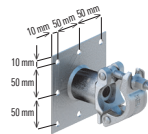

LAYHER KOPPELINGEN

Layher® 

Meer mogelijk. Het systeem voor steigers.

www.layher.nl

www.layher.be

Kruiskoppeling
EN74-1 RA BB C3 M
Art.nr.: 4700/019 / 4700/022

Verloop kruiskoppeling
ø 48.3/60.3mm
Art.nr.: 4744/022

Drievoudige spiekoppeling
Art.nr.: 2671/150

Kruiskoppeling EN74-1 SW B C3 M grove schroefdraad
Art.nr.: 4777/019 / 4777/022

Verloop draaikoppeling
ø 48.3/60.3mm
Art.nr.: 4745/022

Tralieliggerkoppeling
Art.nr.: 4720/022 / 4720/019

Draaikoppeling
EN74-1 1 SW B C3 M
Art.nr.: 4702/019 / 4702/022

Kantplankkoppeling
Art.nr.: 4708/022

Halve koppeling met schetsplaat
Art.nr.: 4705/019

Draaikoppeling EN74-1 SW C3 M grove schroefdraad.
Art.nr.: 4778/019 / 4778/022

Halve koppeling met haak
Art.nr.: 4749/019

H-profielkoppeling
Art.nr.: 4750/019 / 4750/022

Laskoppeling
EN74-1 SF B-C3 M
Art.nr.: 4703/019 / 4703/022

Balkhaakkoppeling
Art.nr.: 4716/019 / 4716/022

Hijskoppeling met 3 klemmen
Art.nr.: 4724/019 / 4724/022