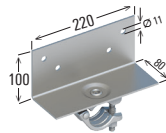

Draaikoppeling
EN74-1 1 SW B C3 M
Art.nr.: 4702/019 / 4702/022

Kantplankkoppeling
Art.nr.: 4708/022

Halve koppeling met schetsplaat
Art.nr.: 4705/019

Draaikoppeling EN74-1 SW C3 M grove schroefdraad.
Art.nr.: 4778/019 / 4778/022

Halve koppeling met haak
Art.nr.: 4749/019

H-profielkoppeling
Art.nr.: 4750/019 / 4750/022

Laskoppeling
EN74-1 SF B-C3 M
Art.nr.: 4703/019 / 4703/022

Balkhaakkoppeling
Art.nr.: 4716/019 / 4716/022

Hijskoppeling met 3 klemmen
Art.nr.: 4724/019 / 4724/022

Laspen
Art.nr.: 4739/000

Gordingskoppeling groot
Art.nr.: 4717/019 / 4717.022

Kombikoppeling
Art.nr.: 0722/721

Halve koppeling EN74-1
Art.nr.: 4707/019 / 4707/022

Gordingskoppeling klein
Art.nr.: 4718/019 / 4718/022