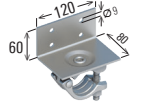

Halve koppeling met haak
Art.nr.: 4749/019

H-profielkoppeling
Art.nr.: 4750/019 / 4750/022

Laskoppeling
EN74-1 SF B-C3 M
Art.nr.: 4703/019 / 4703/022

Balkhaakkoppeling
Art.nr.: 4716/019 / 4716/022

Hijskoppeling met 3 klemmen
Art.nr.: 4724/019 / 4724/022

Laspen
Art.nr.: 4739/000

Gordingskoppeling groot
Art.nr.: 4717/019 / 4717.022

Kombikoppeling
Art.nr.: 0722/721

Halve koppeling EN74-1
Art.nr.: 4707/019 / 4707/022

Gordingskoppeling klein
Art.nr.: 4718/019 / 4718/022