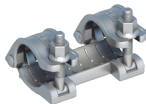

Drievoudige spiekoppeling
Art.nr.: 2671/150

Kruiskoppeling EN74-1 SW B C3 M grove schroefdraad
Art.nr.: 4777/019 / 4777/022

Verloop draaikoppeling
ø 48.3/60.3mm
Art.nr.: 4745/022

Tralieliggerkoppeling
Art.nr.: 4720/022 / 4720/019

Draaikoppeling
EN74-1 1 SW B C3 M
Art.nr.: 4702/019 / 4702/022

Kantplankkoppeling
Art.nr.: 4708/022

Halve koppeling met schetsplaat
Art.nr.: 4705/019

Draaikoppeling EN74-1 SW C3 M grove schroefdraad.
Art.nr.: 4778/019 / 4778/022

Halve koppeling met haak
Art.nr.: 4749/019

H-profielkoppeling
Art.nr.: 4750/019 / 4750/022

Laskoppeling
EN74-1 SF B-C3 M
Art.nr.: 4703/019 / 4703/022

Balkhaakkoppeling
Art.nr.: 4716/019 / 4716/022

Hijskoppeling met 3 klemmen
Art.nr.: 4724/019 / 4724/022

Laspen
Art.nr.: 4739/000

Gordingskoppeling groot
Art.nr.: 4717/019 / 4717.022

Kombikoppeling
Art.nr.: 0722/721

Halve koppeling EN74-1
Art.nr.: 4707/019 / 4707/022

Gordingskoppeling klein
Art.nr.: 4718/019 / 4718/022