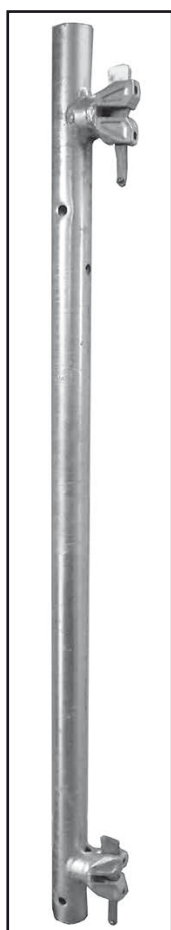

# TRALIELIGGER MONTAGE-ADAPTER

Layher® 

Meer mogelijk. Het systeem voor steigers.

Het monteren van een systeemvrije tralieligger aan een Allround staander kan problemen geven met de rozetten. Met deze adapter verschuift de montagepositie buiten het bereik van de rozetten en wordt dit probleem voorkomen.

Deze adapter kan ook in de evenementenbranche gebruikt worden voor de montage van licht en geluid (ook voor montage).

0722/054 Tralieligger montage-adapter

5.0 kg

€

DOC0135 05-2018