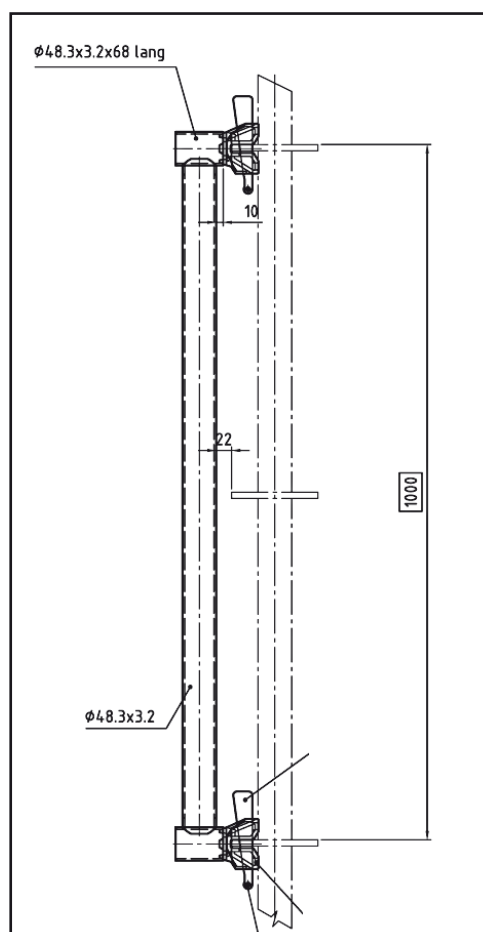

TRALIELIGGER MONTAGE-ADAPTER

Layher®

Meer mogelijk. Het systeem voor steigers.

Het monteren van een systeemvrije tralieligger aan een Allround staander kan problemen geven met de rozetten. Met deze adapter verschuift de montagepositie buiten het bereik van de rozetten en wordt dit probleem voorkomen.

Deze adapter kan ook in de evenementenbranche gebruikt worden voor de montage van licht en geluid (ook voor montage).

0722/054 Tralieligger montage-adapter

5.0 kg

€

DOC0135 05-2018