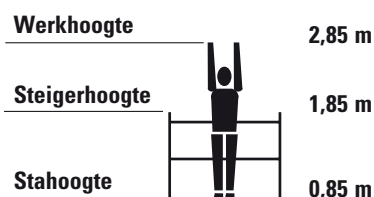

ZIFA 285

Artikelnr.	Omschrijving	Prijs (€)	Gew. (kg)	Aantal	Totaal (€)	Totaal (kg)
1301/006	ZIFA basiselement 75/6 aluminium + wielen	361,27	28,9	1	361,27	28,9
1441/180	Platform BASIC/COMPACT 2 klauwen	122,40	13,2	1	122,40	13,2
1205/180	Ligger/leuning BASIC/COMPACT	29,58	2,3	2	59,15	4,6
Totaal					542,82	46,7