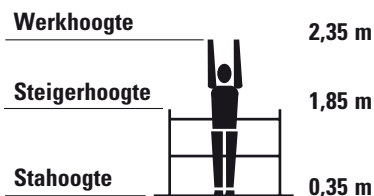

ZIFA 235

Artikelnr.	Omschrijving	Prijs (€)	Gew. (kg)	Aantal	Totaal (€)	Totaal (kg)
1301/006	ZIFA basiselement 75/6 aluminium + wielen	361,27	28,9	1	361,27	28,9
1441/180	Platform BASIC/COMPACT 2 klauwen	122,40	13,2	1	122,40	13,2
Totaal					483,67	42,1