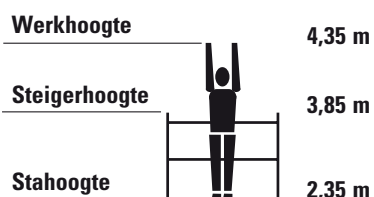

ZIFA 435

Artikelnr.	Omschrijving	Prijs (€)	Gew. (kg)	Aantal	Totaal (€)	Totaal (kg)
1301/006	ZIFA basiselement 75/6 aluminium + wielen	361,27	28,9	1	361,27	28,9
1297/008	Standelement aluminium 75, 8 sporten met anti-slipprofiel	122,85	8,6	2	245,70	17,2
1442/180	Platform met luik BASIC/COMPACT 2 klauwen	151,06	15	1	151,06	15
1441/180	Platform BASIC/COMPACT 2 klauwen	122,40	13,2	1	122,40	13,2
1205/180	Ligger/leuning BASIC/COMPACT	29,58	2,3	4	118,30	9,2
1439/180	Kantplank BASIC/COMPACT oranje	24,31	4,2	2	48,62	8,4
1438/075	Kopkantplank BASIC/STANDARD oranje	15,02	1,6	2	30,03	3,2
1208/180	Diagonaal BASIC/COMPACT 8 sporten	31,59	3,3	1	31,59	3,3
4000/001	Borgpen, rood	0,75	0,15	4	2,99	0,6
Totaal					1111,96	99,0

LET OP: Prijzen zijn nettoprijzen, excl. BTW.
Geen korting van toepassing.
Prijswijzigingen voorbehouden.