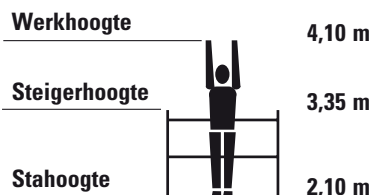

ZIFA 410

*Voor toepassing in België dienen, boven een werkvloerhoogte van 2.0 meter (vanaf de ZIFA 410), het platform te worden voorzien van heupleuning, knieleuningen en kantplanken.

Artikelnr.	Omschrijving	Prijs (€)	Gew. (kg)	Aantal	Totaal (€)	Totaal (kg)
1301/006	ZIFA basiselement 75/6 aluminium + wielen	361,27	28,9	1	361,27	28,9
6491/339	Standelement alum. 75/ZIFA, 6 sporten met anti-slipprofiel	86,00	6,9	2	171,99	13,8
1442/180	Platform met luik BASIC/COMPACT 2 klauwen	151,06	15	1	151,06	15
1205/180	Ligger/leuning BASIC/COMPACT	29,58	2,3	3	88,73	6,9
4000/001	Borgpen, rood	0,75	0,15	4	2,99	0,6
Totaal					776,04	65,2

*1205/180	Ligger/leuning BASIC/COMPACT	29,58	2,3	2	59,16	4,6
*1439/180	Kantplank BASIC/COMPACT oranje	24,31	4,2	2	68,62	8,4
*1438/075	Kopkantplank BASIC/STANDARD oranje	15,02	1,6	2	30,04	3,2