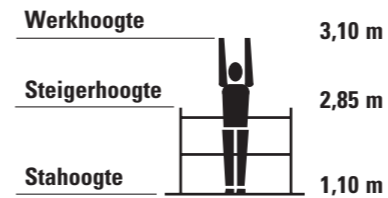

ZIFA 310

Artikelnr.	Omschrijving	Prijs (€)	Gew. (kg)	Aantal	Totaal (€)	Totaal (kg)
1301/006	ZIFA basiselement 75/6 aluminium + wielen	342,36	28,9	1	342,36	28,9
1297/004	Standelement aluminium 75, 4 sporten met anti-slipprofiel	66,37	4,7	2	132,73	9,4
1442/180	Platform met luik BASIC/COMPACT 2KL	151,06	15	1	151,06	15
1205/180	Ligger/leuning BASIC/COMPACT	28,73	2,3	2	57,46	4,6
4000/001	Borgpen, rood	0,75	0,15	4	2,99	0,6
Totaal					€686,60	58,5

LET OP: Alle prijzen zijn nettoprijzen, geen korting van toepassing!