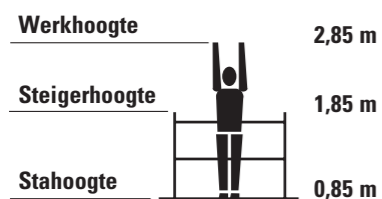

ZIFA 285

Artikelnr.	Omschrijving	Prijs (€)	Gew. (kg)	Aantal	Totaal (€)	Totaal (kg)
1301/006	ZIFA basiselement 75/6 aluminium + wielen	342,36	28,9	1	342,36	28,9
1441/180	Platform BASIC/COMPACT 2KL	122,40	13,3	1	122,40	13,3
1205/180	Ligger/leuning BASIC/COMPACT	28,73	2,3	2	57,46	4,6
Totaal					522,21	46,8