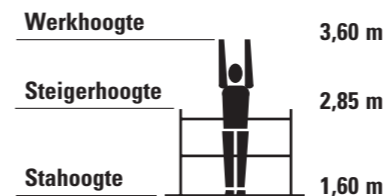

ZIFA 360

Artikelnr.	Omschrijving	Prijs (€)	Gew. (kg)	Aantal	Totaal (€)	Totaal (kg)
1301/006	ZIFA basiselement 75/6 aluminium + wielen	342,36	28,9	1	342,36	28,9
1297/004	Standelement aluminium 75, 4 sporten met anti-slipprofiel	66,37	4,7	2	132,73	9,4
1442/180	Platform met luik BASIC/COMPACT 2KL	151,06	15	1	151,06	15
1205/180	Ligger/leuning BASIC/COMPACT	28,73	2,3	2	57,46	4,6
4000/001	Borgpen, rood	0,75	0,15	4	2,99	0,6
Totaal					€686,60	58,5