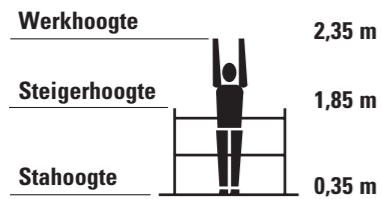

ZIFA 235

Artikelnr.	Omschrijving	Prijs (€)	Gew. (kg)	Aantal	Totaal (€)	Totaal (kg)
1301/006	ZIFA basiselement 75/6 aluminium + wielen	342,36	28,9	1	342,36	28,9
1441/180	Platform BASIC/COMPACT 2KL	122,40	13,3	1	122,40	13,3
Totaal					464,75	42,2