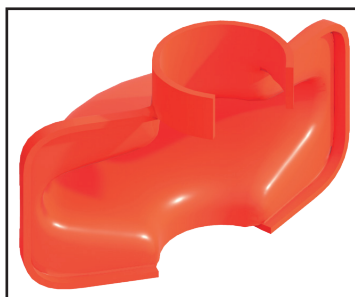

KUNSTSTOF BESCHERMKAPPEN

Layher® 

Meer mogelijk. Het systeem voor steigers.

Voor gebruik waar Allround in een publieke omgeving opgebouwd wordt zoals onderdoorgangen op trottoirs of op evenementen. Met deze kunststof (polyetheleen) beschermkappen kunnen de uitstekende delen van een steiger beschermd worden. Deze kunststof onderdelen zijn er voor halve en hele rozetten, diagonalen, kruis/ draaikoppelingen en voetspindels. Hiermee krijgen al deze metalen delen een zachte afscherming en wordt ieder risico van stoten of kleren openhalen tot een minimum beperkt. Goed zichtbaar door fluorescerende kleuren.

Kunststof fluor beschermkap voor halve rozet.

Artikelnummer 4007/012

Kunststof fluor beschermkap voor hele rozet.

Artikelnummer 4007/013

Kunststof fluor beschermkap voor diagonaal of kruis/draaikoppeling.

Inclusief reflector.

Artikelnummer 4007/014

Kunststof fluor slof voor voetspindel.

Inclusief 2 reflectoren.

Artikelnummer 4007/010

DOC0093 04-2024