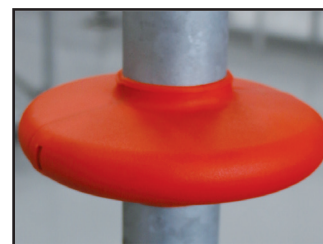

KUNSTSTOF BESCHERMKAPPEN

Layher® 

Meer mogelijk. Het systeem voor steigers.

Voor gebruik waar Allround in een publieke omgeving opgebouwd wordt zoals onderdoorgangen op trottoirs of op evenementen. Met deze kunststof (polyetheleen) beschermkappen kunnen de uitstekende delen van een steiger beschermd worden. Deze kunststof onderdelen zijn er voor halve en hele rozetten, diagonalen, kruis/ draaikoppelingen en voetspindels. Hiermee krijgen al deze metalen delen een zachte afscherming en wordt ieder risico van stoten of kleren openhalen tot een minimum beperkt. Goed zichtbaar door fluorescerende kleuren.

Kunststof fluor beschermkap voor halve rozet.

Artikelnummer 4007/012

Kunststof fluor beschermkap voor hele rozet.

Artikelnummer 4007/013

Kunststof fluor beschermkap voor diagonaal of kruis/draaikoppeling.

Inclusief reflector.

Artikelnummer 4007/014

Kunststof fluor slof voor voetspindel.

Inclusief 2 reflectoren.

Artikelnummer 4007/010

DOC0093 04-2024