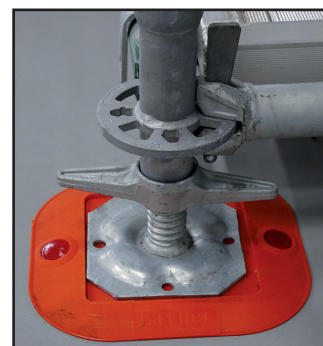

Inclusief reflector.

Artikelnummer 4007/014

Kunststof fluor slof voor voetspindel.

Inclusief 2 reflectoren.

Artikelnummer 4007/010

DOC0093 04-2024