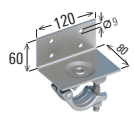

Verloop kruiskoppeling  
ø 48.3/60.3mm  
Art.nr.: 4744/022

Verloop draaikoppeling  
ø 48.3/60.3mm  
Art.nr.: 4745/022

Kantplankkoppeling  
Art.nr.: 4708/022

Halve koppeling met haak  
Art.nr.: 4749/019

Balkhaakkoppeling  
Art.nr.: 4716/019 / 4716/022

Gordingskoppeling groot  
Art.nr.: 4717/019 / 4717/022

Gordingskoppeling klein  
Art.nr.: 4718/019 / 4718/022

Spiekoppeling (Star)  
Art.nr.: 2628/019 / 2628/022

Spiekoppeling draaibaar  
Art.nr.: 2629/019 / 2629/022