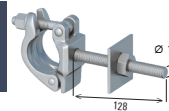

Dubbele spiekop LW  
Art.nr. : 2629/000

Hangsteigerkoppeling voor  
I-profiel  
Art.nr.: 4713/022

Haak voor hangsteiger-  
koppeling voor I-profiel  
Art.nr.: 4714/000

Hijsoog met spiekop  
Art.nr.: 2630/000

Driezijdige spiekoppeling  
Art.nr.: 2671/150

Tralieliggerkoppeling  
Art.nr.: 4720/022 / 4720/019

Halve koppeling  
met schetsplaat  
Art.nr.: 4705/019

H-profielkoppeling  
Art.nr.: 4750/019 / 4750/022

Hijskoppeling met 3 klemmen  
Art.nr.: 4724/019 / 4724/022

Kombikoppeling  
Art.nr.: 0722/721

Holle wandconsolehaak  
Art.nr.: 2602/400

Staanderpen met  
halve koppeling  
Art.nr.: 4706/019 / 4706/022

Excentrische staanderpen met  
halve koppeling  
Art.nr.: 0722/051