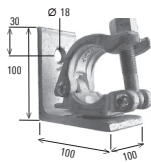

# LAYHER KOPPELINGEN

Layher® 

Meer mogelijk. Het systeem voor steigers.

www.layher.nl

www.layher.be

Kruiskoppeling EN74-1 RA BB C3 M  
Art.nr.: 4700/019 / 4700/022

Kruiskoppeling EN74-1 RA BB C3 M  
grove schroefdraad  
Art.nr.: 4777/019 / 4777/022

Draaikoppeling EN74-1 SW B C3 M  
Art.nr.: 4702/019 / 4702/022

Draaikoppeling EN74-1 SW BC3 M  
grove schroefdraad.  
Art.nr.: 4778/019 / 4778/022

Halve koppeling met  
hoekankerplaat  
Art.nr.: 0722/633