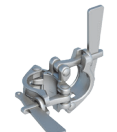

# LAYHER KOPPELINGEN

Layher® 

Meer mogelijk. Het systeem voor steigers.

www.layher.nl

www.layher.be

Kruiskoppeling EN74-1 RA BB C3 M  
Art.nr.: 4700/019 / 4700/022

Kruiskoppeling EN74-1 RA BB C3 M  
grove schroefdraad  
Art.nr.: 4777/019 / 4777/022

Draaikoppeling EN74-1 SW B C3 M  
Art.nr.: 4702/019 / 4702/022

Draaikoppeling EN74-1 SW BC3 M  
grove schroefdraad.  
Art.nr.: 4778/019 / 4778/022

Halve koppeling met  
hoekankerplaat  
Art.nr.: 0722/633

Laskoppeling  
EN74-1 SF B-C3 M  
Art.nr.: 4703/019 / 4703/022

Laspen  
Art.nr.: 4739/000

Halve koppeling EN74-1  
Art.nr.: 4707/019 / 4707/022

Halve koppeling met spie  
Art.nr.: 4729/000

Kruiskoppeling met spie  
Art.nr.: 4727/000

Draaikoppeling met spie  
Art.nr.: 4728/000

Spindelkoppeling ø 48.3 mm  
draaibaar met spie  
Art.nr. : 4735/000

Verloop kruiskoppeling  
ø 48.3/33.7 mm  
Art.nr.: 4737/019 / 4737/022

Verloop draaikoppeling  
ø 48.3/33.7 mm  
Art.nr.: 4738/019 / 4738/022