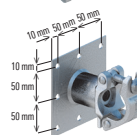

Dubbele spiekop LW  
Art.nr. : 2629/000

Hangsteigerkoppeling voor  
I-profiel  
Art.nr.: 4713/022

Haak voor hangsteiger-  
koppeling voor I-profiel  
Art.nr.: 4714/000

Hijsoog met spiekop  
Art.nr.: 2630/000

Driezijdige spiekoppeling  
Art.nr.: 2671/150

Tralieliggerkoppeling  
Art.nr.: 4720/022 / 4720/019

Halve koppeling  
met schetsplaat  
Art.nr.: 4705/019

H-profielkoppeling  
Art.nr.: 4750/019 / 4750/022

Hijskoppeling met 3 klemmen  
Art.nr.: 4724/019 / 4724/022