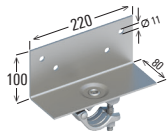

Verloop kruiskoppeling  
ø 48.3/60.3mm  
Art.nr.: 4744/022

Verloop draaikoppeling  
ø 48.3/60.3mm  
Art.nr.: 4745/022

Kantplankkoppeling  
Art.nr.: 4708/022

Halve koppeling met haak  
Art.nr.: 4749/019

Balkhaakkoppeling  
Art.nr.: 4716/019 / 4716/022

Gordingskoppeling groot  
Art.nr.: 4717/019 / 4717/022

Gordingskoppeling klein  
Art.nr.: 4718/019 / 4718/022

Spiekoppeling (Star)  
Art.nr.: 2628/019 / 2628/022

Spiekoppeling draaibaar  
Art.nr.: 2629/019 / 2629/022