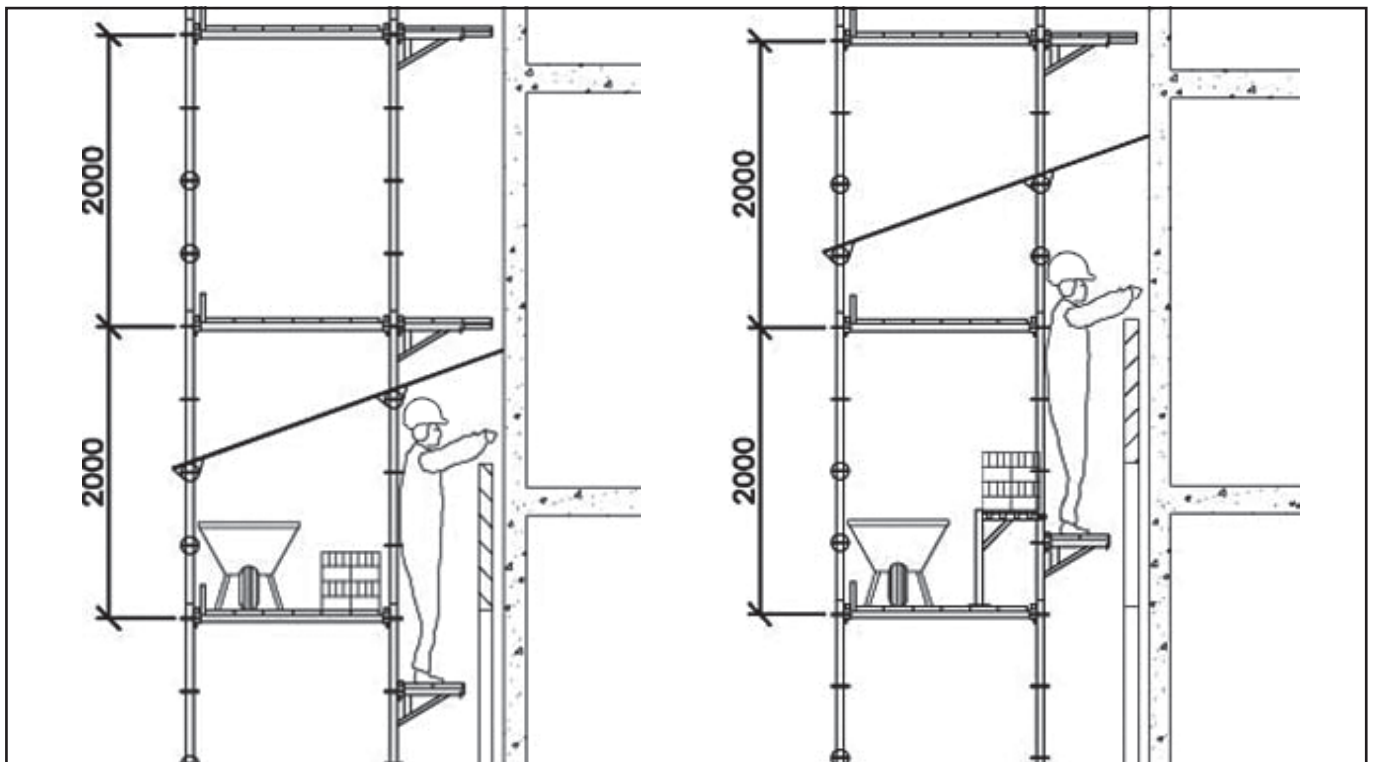

BÂCHE TEMPORAIRE

Layher® 

Plus de possibilités. Le système d'échafaudage.

Layher a développé une bâche temporaire unique qui permet de continuer vos travaux pendant des intempéries. Cette bâche est montée sur une lisse de longueur supplémentaire mise en place et le garde-corps (d'extérieur) ou le plancher de la travée suivante (voir dessins de situation). Cette bâche est autoportante à cause des renforcements par des bâtons en fibre de verre.

Un grand avantage en ce qui concerne un échafaudage avec seulement une bâche tout en haut est que la bâche temporaire protège contre la pluie battante et la neige sur tous les planchers de travaux intermédiaires.

La bâche temporaire est montée en quelques minutes avec des courroies et/ou des élastiques. Vous pouvez attendre avec le montage jusqu'au moment que la pluie arrive ou à la fin du jour de travail. La partie à protéger se limite à la partie de la façade jusqu'ou les travaux ont lieu.

La bâche temporaire cours du côté du bâtiment jusqu'à la façade ou au gros oeuvre. Ainsi la maçonnerie, la peinture ou le crépi justement appliqués sont protégés. Pendant la nuit ou le week-end la bâche temporaire prévient que l'isolation et la nouvelle maçonnerie sont mouillés par la pluie.