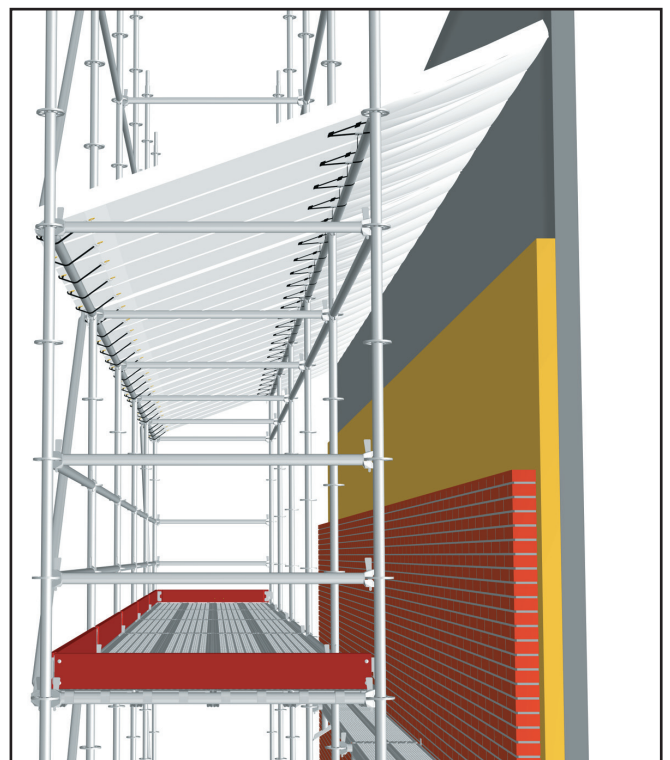

BÂCHE TEMPORAIRE

Layher® 

Plus de possibilités. Le système d'échafaudage.

Layher a développé une bâche temporaire unique qui permet de continuer vos travaux pendant des intempéries. Cette bâche est montée sur une lisse de longueur supplémentaire mise en place et le garde-corps (d'extérieur) ou le plancher de la travée suivante (voir dessins de situation). Cette bâche est autoportante à cause des renforcements par des bâtons en fibre de verre.

Un grand avantage en ce qui concerne un échafaudage avec seulement une bâche tout en haut est que la bâche temporaire protège contre la pluie battante et la neige sur tous les planchers de travaux intermédiaires.

La bâche temporaire est montée en quelques minutes avec des courroies et/ou des élastiques. Vous pouvez attendre avec le montage jusqu'au moment que la pluie arrive ou à la fin du jour de travail. La partie à protéger se limite à la partie de la façade jusqu'ou les travaux ont lieu.

La bâche temporaire cours du côté du bâtiment jusqu'à la façade ou au gros oeuvre. Ainsi la maçonnerie, la peinture ou le crépi justement appliqués sont protégés. Pendant la nuit ou le week-end la bâche temporaire prévient que l'isolation et la nouvelle maçonnerie sont mouillés par la pluie.